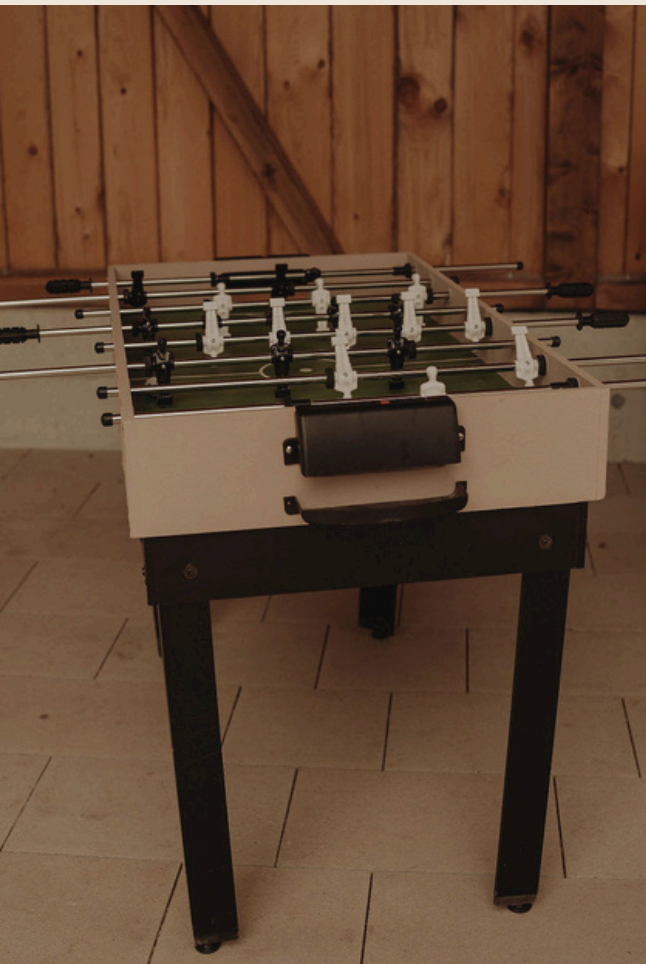

KICKER

Höhe ca. 85cm

Ausleihgebühr 20€

Selbstabholung oder gegen
Kilometergeld 0,70€ pro Kilometer
ab 87648 Aitrang

Bei Beschädigung - können
Reperaturkosten anfallen.

SITZPLAN

(Palette)

Höhe Palette Startet bei 83cm
steht von allein